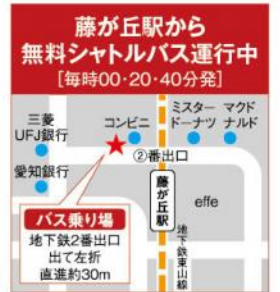

詳細・予約は
こちらから

ヤマハ音楽教室 クリスマスコンサート

※11:00～11:30 / 13:30～14:00
クリスマスソングなどが中心の
小さなお子様も気軽にご参加いただける
無料コンサートです！
場所：サンプラザシーズンズ内 ヤマハ音楽教室
対象：0歳から幼児まで(要保護者同伴)
ご予約はこちら→052-777-2333

同時開催

飲食・販売ブース

- ※みたらしだんご
- ※ローストビーフバーガー・ロースト丼
- ※無農薬野菜
- ※雑貨・アクセサリー
- ※スマホ ガラスコーティング
- ※クリスマスリース
- など

体験コーナー

- ※キッズネイル
- ※マッサージ
- ※ストラックアウト
- ※陶芸体験
- ※スワロフスキー
- ※バルーンアート
- など

※写真はイメージです。 ※出店・開催内容が変更になる場合があります。

第5回 サンプラザ ふれあい マルシェ

三世代み～んな楽しめるよ！

入場
無料

12/2(日)

AM9:00～PM4:00

開催場所：
サンプラザ中庭・館内
ペット同伴OK
※ペット同伴は中庭までです

お問合せは **052-774-0211**

<http://www.sunplaza-seasons.jp> サンプラザシーズンズ 検索
〒465-0036 名古屋市名東区藤里町1601番地 Email : info2@sunplaza-seasons.jp

※表示の料金には全て消費税(8%)が含まれています。